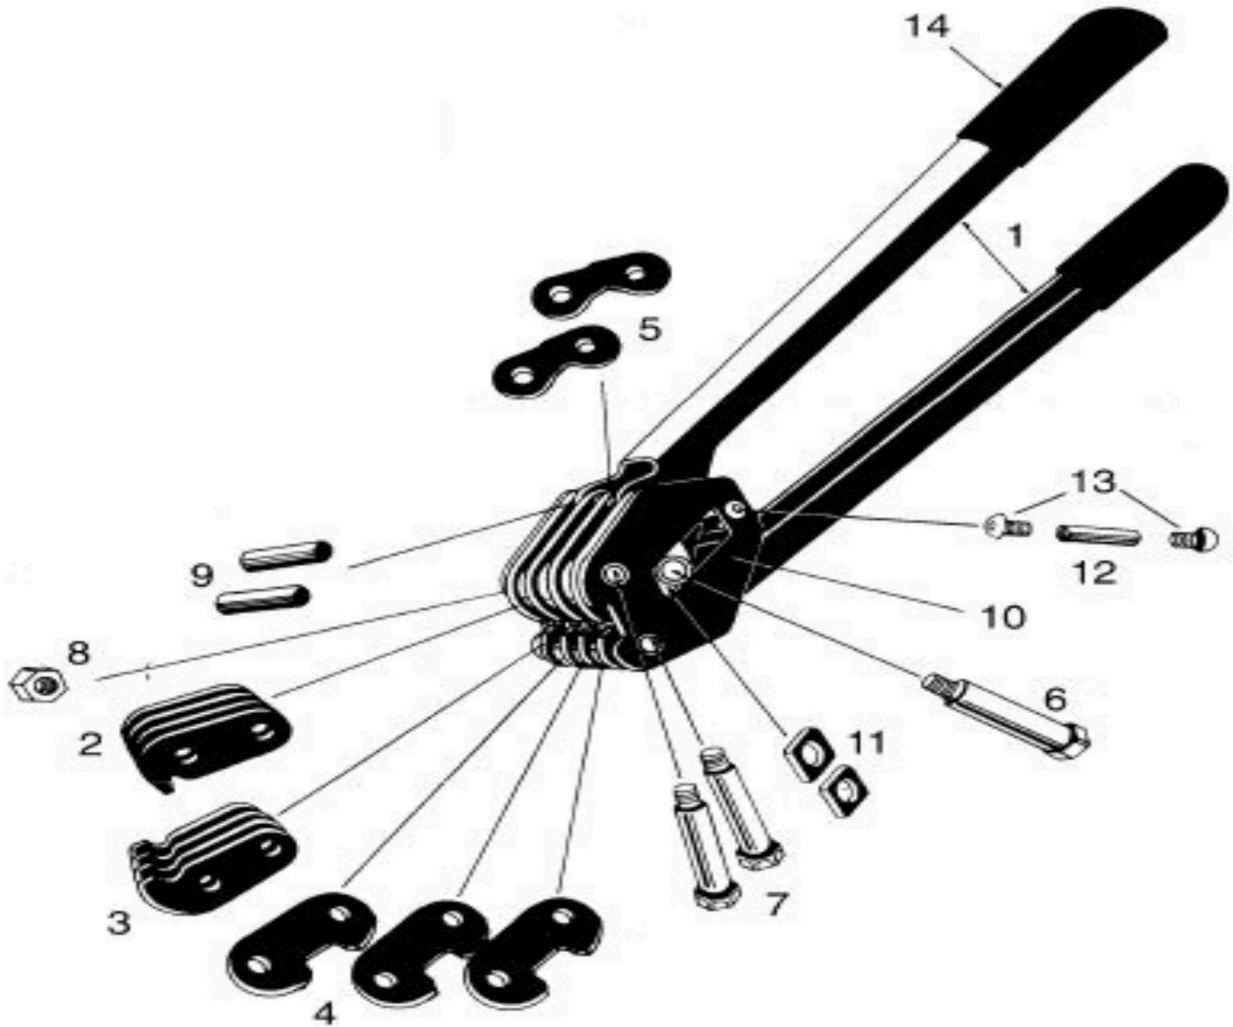

### 5/8" POLYESTER STRAPPING SEALER

### SCEULLEUR DE PEUILLARD EN POLYESTER DE 5/8"

Part No. /No de pièce	Description	Qty /Qté
1	Handle/Manche	2
2	Long Jaw/Mâchoire longue	4
3	Short Jaw/Mâchoire courte	4
4	Shear/Cisaille	3
5	Connecting Plate/Plaque de raccordement	2
6	Shoulder Screw/Vis d'épaule	1
7	Pivot Screw/Vis de pivot	2
8	Lock Nut/Écrou de blocage	3
9	Handle Pin/Goupille de manche	2
10	Side Plate/Plaque latérale	2
11	Shoulder Plate/Plaque d'épaulement	2
12	Pipe/Tuyau	1
13	Screw/Vis	2
14	PVC Handle Cover/Couvre-manche en PVC	2