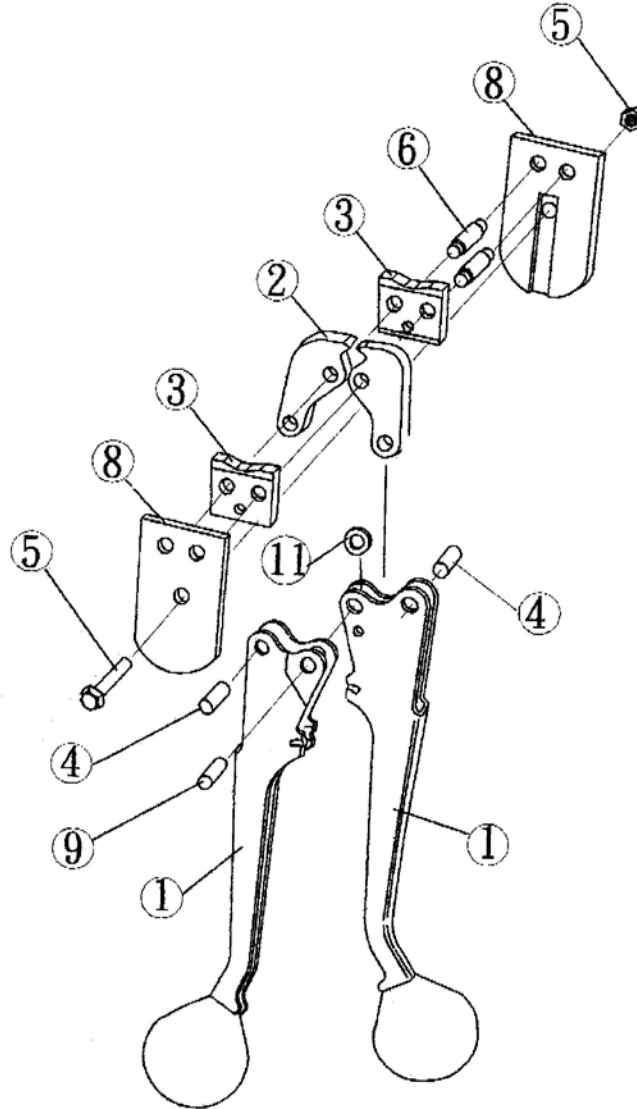

PE352

5/8" STEEL STRAPPING SEALER

SCELLEUR DE FEUILLARD EN ACIER DE 5/8"

Part No. /No de pièce	Description	Qty /Qté
1	Sealer handle assembly / Manche pour scelleur	2
2	Jaw / Mâchoire	4
3	Notcher / Encocheuse	2
4	Notcher Pin / Goupille pour encocheuse	2
5	Screw & nut / Vis & Écrou	1
6	Jaw Pin / Goupille pour mâchoire	2
8	Side Plate / Plaque latérale	2
9	Guide Pin / Tenon de guidage	1
11	Washer / Rondelle	1