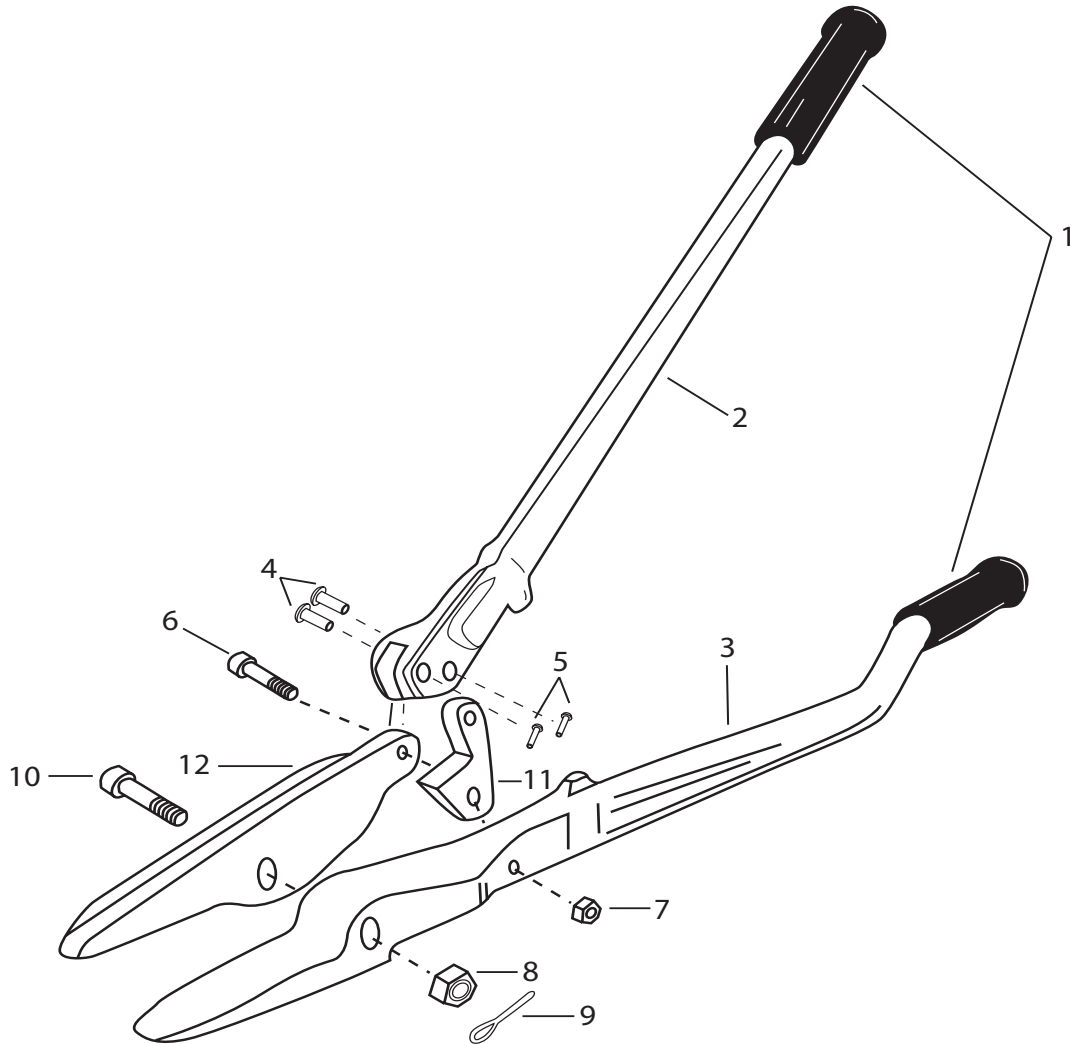

PC479

STEEL STRAPPING CUTTER / COUPOIR POUR BANDES MÉTALLIQUES

KLETON

Part No. /No de pièce	Order No. /No comm	Description	Qty /Qté
1	PD043	Handle grip / Prise de manche	2
2	PD044	Upper handle assembly / Manche supérieur	1
3	PD045	Lower handle assembly / Manche inférieur	1
4	PD046	Handle pin / Goupille de manche	2
5	PD047	Retaining pin / Goupille de retenue	2
6	PD048	Link pivot bolt / Boulon de liaison d'articulation	1
7	PD049	Link pivot nut / Écrou de liaison d'articulation	1
8	PD050	Jaw pivot nut / Écrou pour articulation de mâchoire	1
9	PD051	Jaw pivot retaining pin / Goupille de retenue pour articulation de mâchoire	1
10	PD052	Jaw pivot bolt / Boulon pour articulation de mâchoire	1
11	PD053	Toggle link / Pièce de liaison pour articulation	1
12	PD054	Moving blade / Lame mobile	1