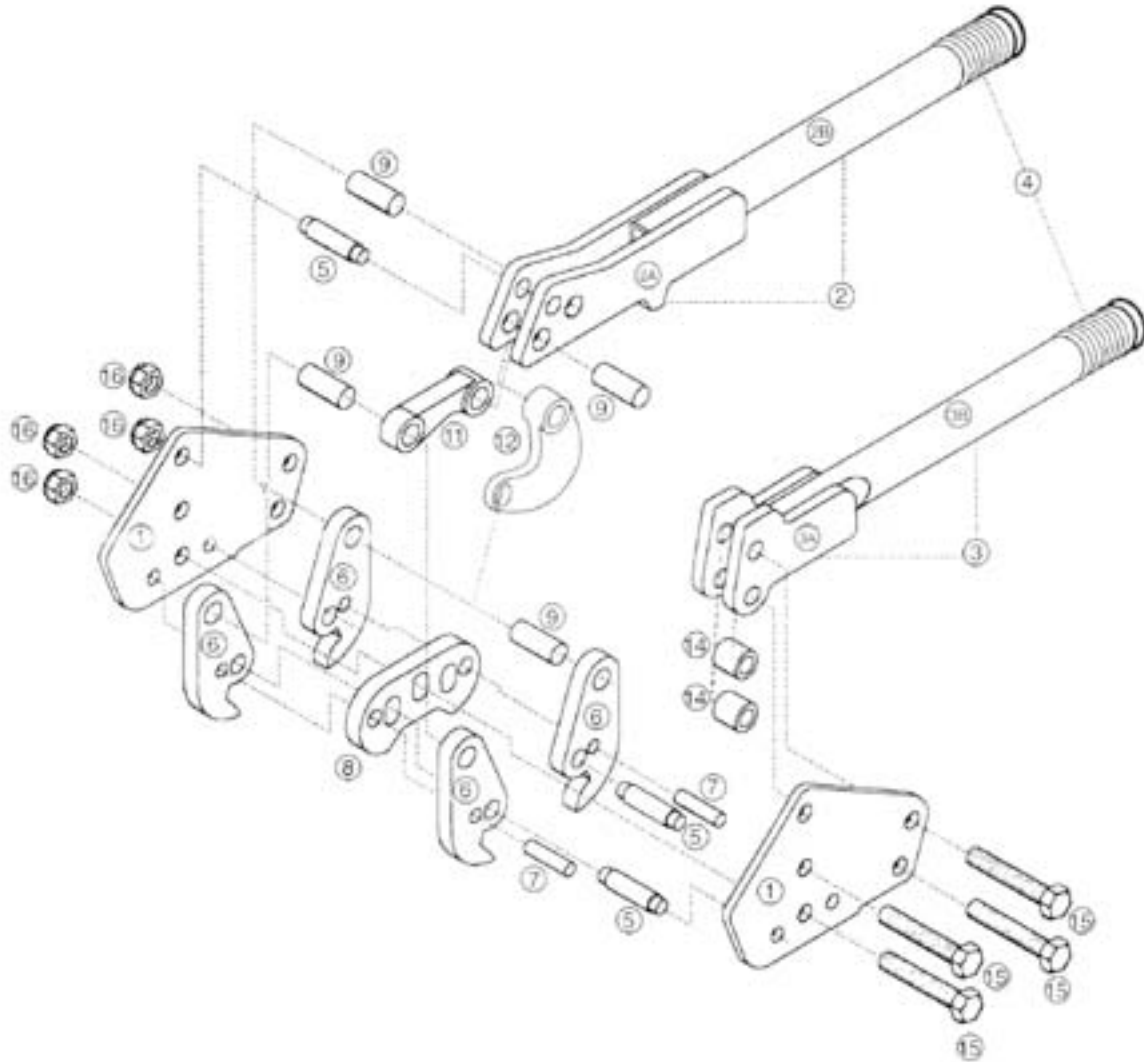

PB016

1 1/4" STEEL STRAPPING SEALER

SCELLEUR DE FEUILLARD EN ACIER DE 1 1/4"

KLETON

Part No. /No pièce	Description	Qty /Qté	Part No. /No pièce	Description	Qty /Qté
1	Side Plate / Plaque latérale	2	8	Notcher / Encocheuse	1
2	Moving Handle / Poignée libre	1	9	Toggle Like Pin / Goupille de bascule	4
3	Fixed Handle / Poignée fixe	1	11	Toggle link / Raccord de bascule	1
4	Grip / Prise	2	12	Cam Toggle Link / Raccord de came	1
5	Jaw Pins / Goupille mâchoire	3	14	Spacer / Espaceur	2
6	Jaws / Mâchoire	4	15	Cap Screw / Vis de capuchon	4
7	Notcher Pins / Goupille d'encocheuse	2	16	Nuts / Écrous	4