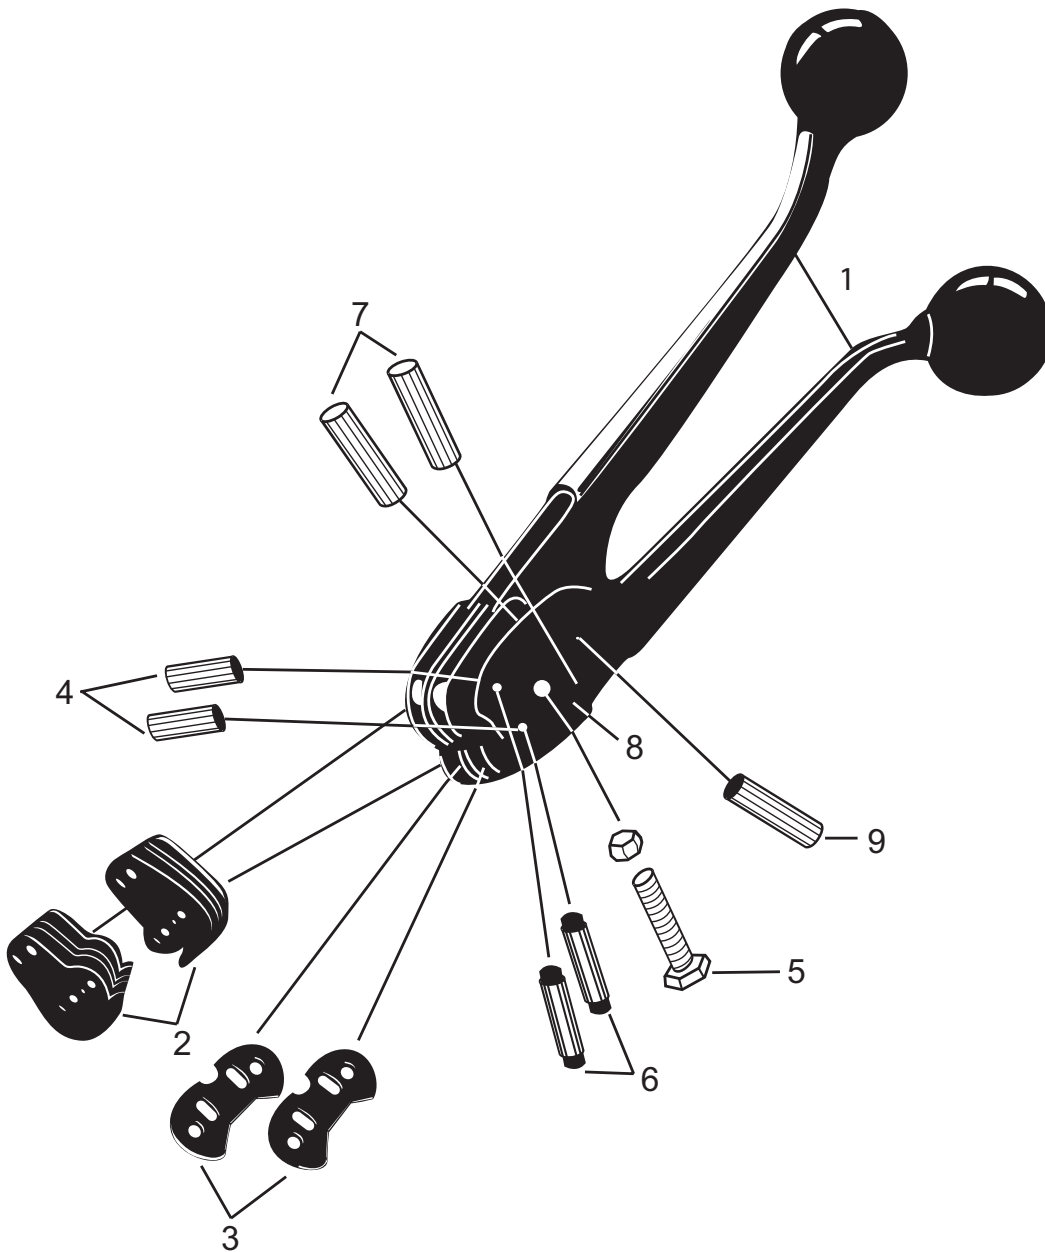

PA562

5/8" STEEL STRAPPING SEALER / SCELLEUR DE FEUILLARD EN ACIER DE 5/8"

Part No. /No de pièce	Order No. /No comm	Description	Qty /Qté
1	PD064	Sealer handle assembly / Manche pour scelleur	2
2	PD065	Jaw / Mâchoire	8
3	PD066	Notcher / Encocheuse	2
4	PD067	Notcher pin / Goupille pour encocheuse	2
5	PD068	Screw & nut / Vis & écrou	1
6	PD069	Jaw pin / Goupille pour mâchoire	2
7	PD070	Toggle pin / Goupille pour articulation	2
8	PD071	Side plate / Plaque latérale	2
9	PD072	Guide pin / Tenon de guidage	1