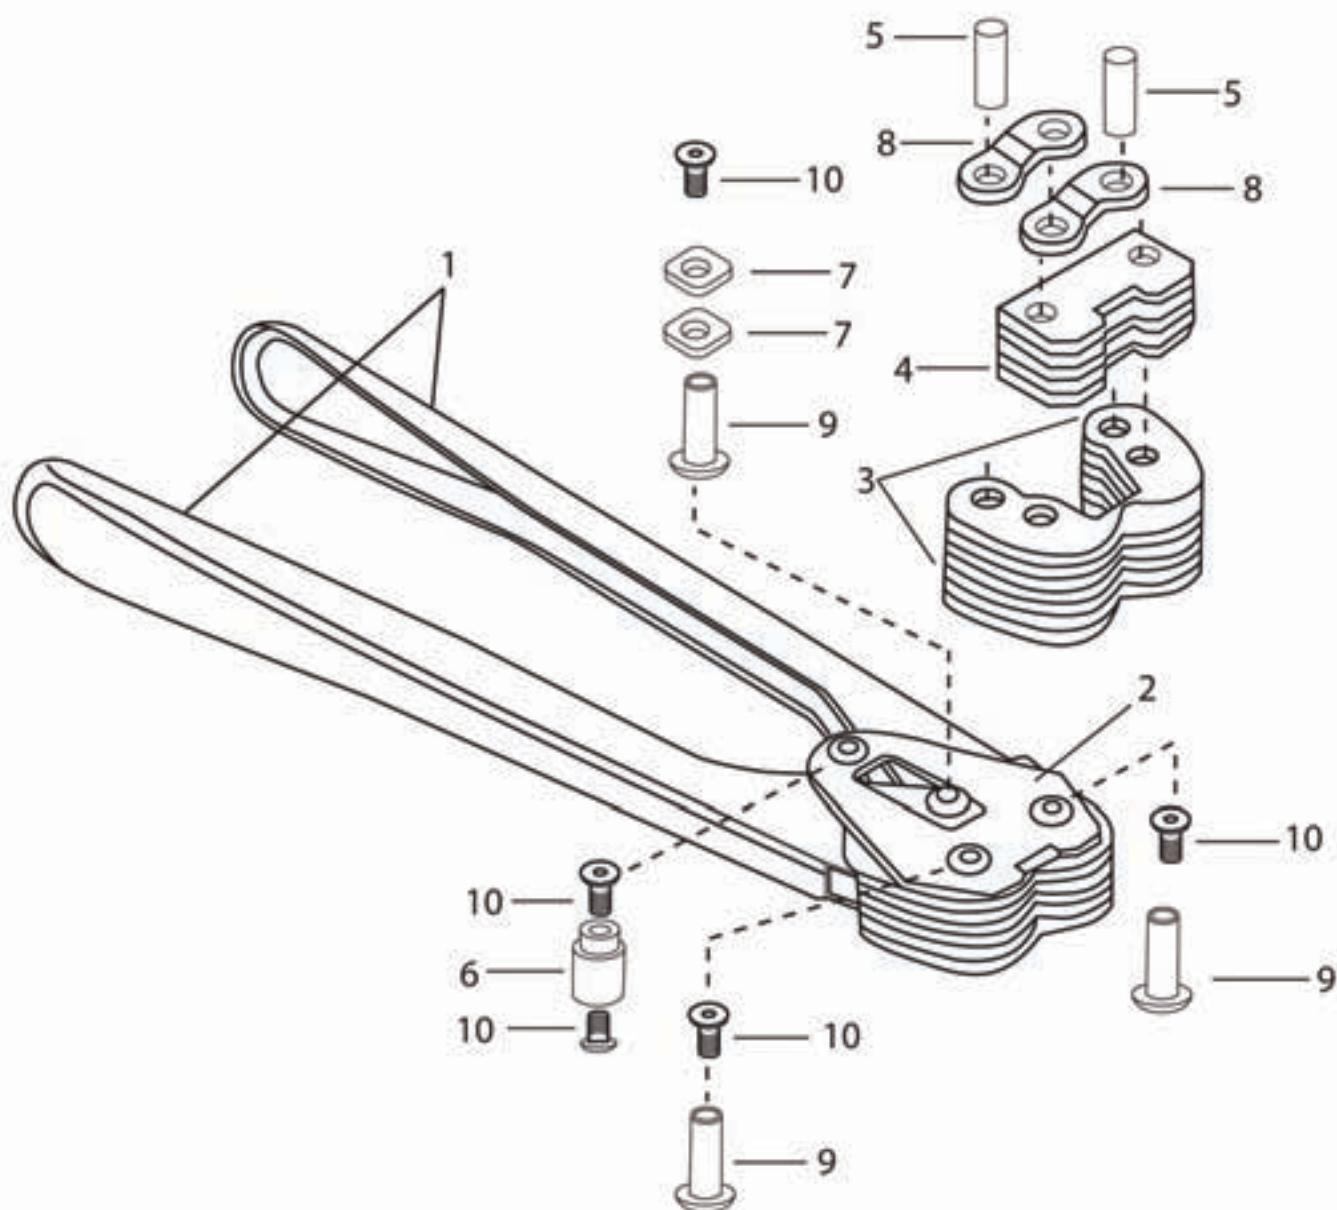

**PA556****5/8" POLY SEALER /****SCELLEUR DE FEUILLARD EN POLY DE 5/8"****KLETON**

Part No. /No de pièce	Order No. /No comm	Description	Qty /Qté
1	PC940	Long handle 18" / Manche long, 18"	2
2	PC941	Side plate / Plaque latérale	2
3	PC942	Jaw / Mâchoire	8
4	PC943	Shear / Cisaille	3
5	PC944	Handle pin / Goupille de manche	2
6	PC945	Collar / Bague	1
7	PC946	Shoulder plate / Plaque d'épaulement	2
8	PC947	Connecting plate / Plaque de raccordement	2
9	PC948	Pivot pin / Pivot	3
10	PC949	Set screw, M6 x 10 / Vis de fixation, M6 x 10	8