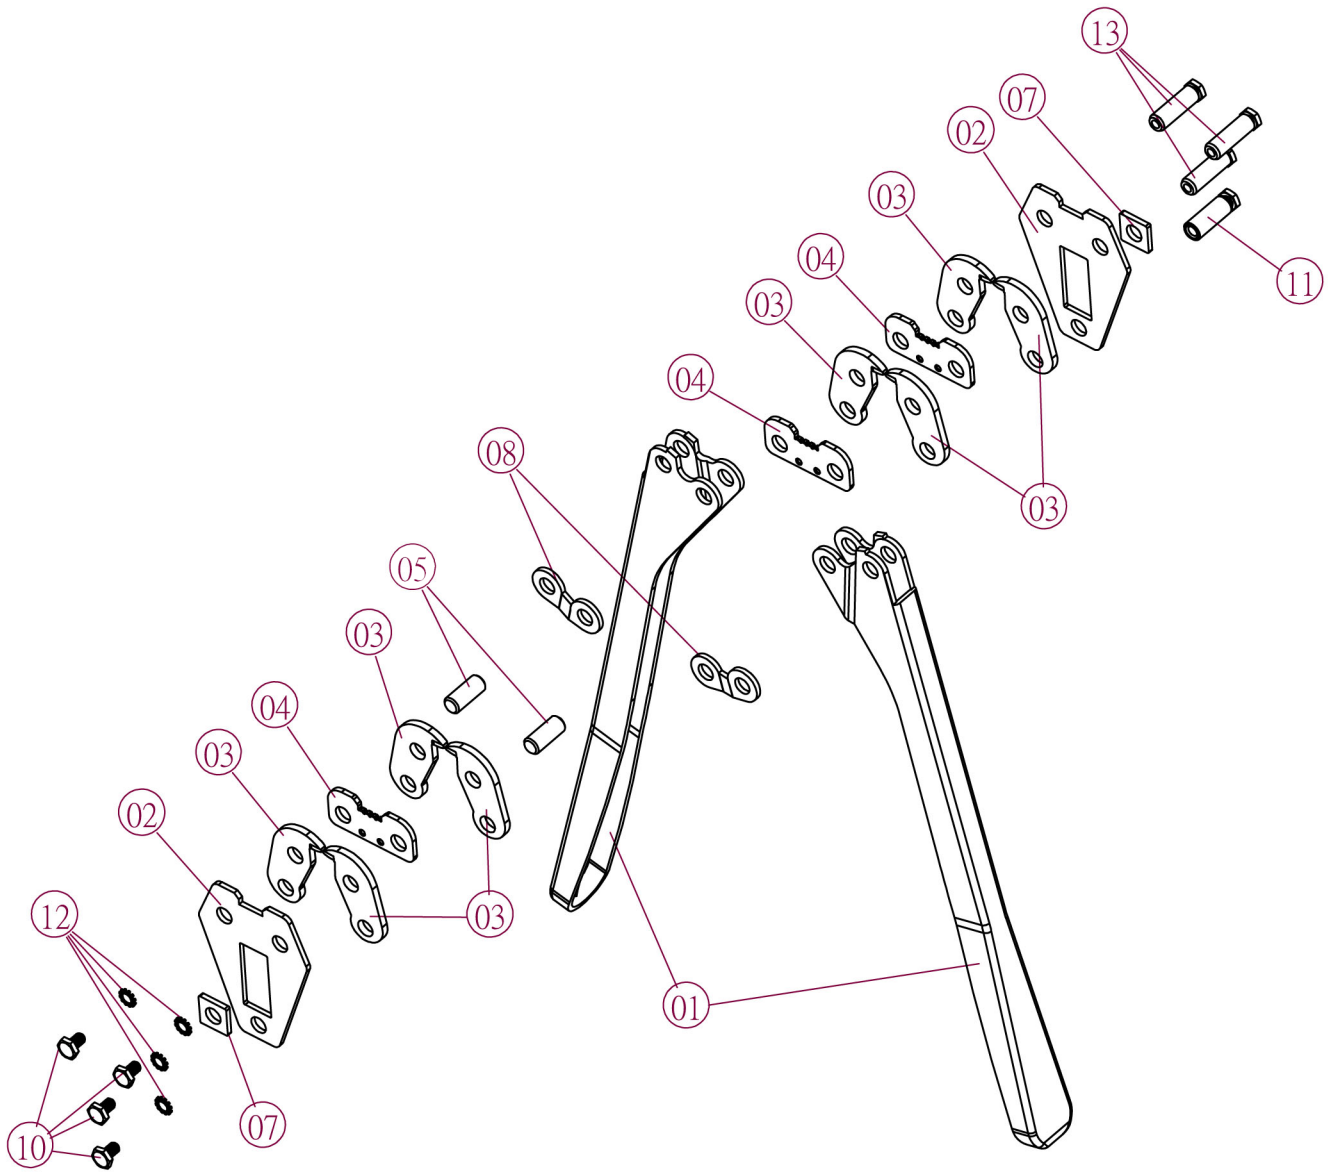

# PA555

## 1/2" POLY STRAPPING SEALER

## SCELLEUR DE FEUILLARD EN POLY DE 1/2"

Part No. /No de pièce	Order No. /No comm	Description	Qty /Qté
1	PC950	Long handle, 18"/ Manche long, 18"	2
2	PC951	Side plate/ Plaque latérale	2
3	PC952	Jaw/ Mâchoire	8
4	PC953	Shear/ Cisaille	3
5	PC954	Handle pin/ Goupille du manche	2
7	PC956	Shoulder plate/ Plaque d'épaulement	2
8	PC957	Connecting plate/ Plaque de raccordement	2
10	PC959	Set screw, M6 x 10/ Vis de fixation, M6 x 10	4
11	PC955	Collar pin set/ Assemblage de colliers	1
12		Washer / Rondelle	4
13	PC958	Pivot pin set/ Ensemblage de pivots	3