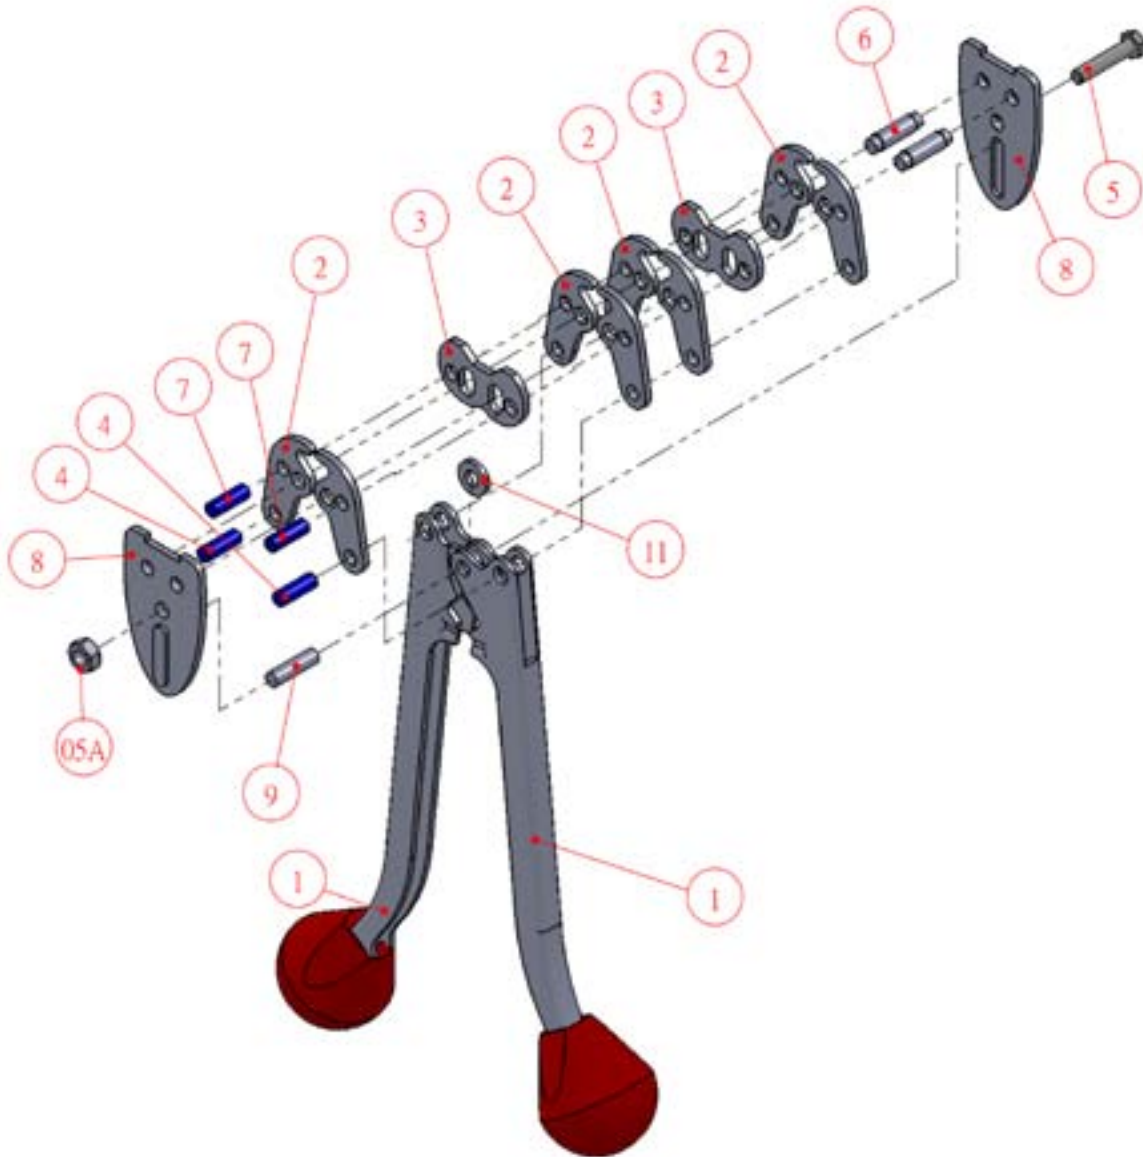

PA550

1/2" STEEL STRAPPING SEALER

SCELLEUR DE FEUILLARD EN ACIER DE 1/2"

Part No. /No de pièce	Description	Qty /Qté
1	Sealer handle assembly / Manche pour scelleur	2
2	Jaw / Mâchoire	8
3	Notcher / Encocheuse	2
	Notcher Pin / Goupille pour encocheuse	2
5 & 05A	Screw & Nut / Vis & écrou	1
6	Jaw Pin / Goupille pour mâchoire	2
7	Toggle Pin / Goupille pour articulation	2
8	Side Plate / Plaque latérale	2
9	Guide pin / Tenon de guidage	1
11	Washer / Rondelle	1