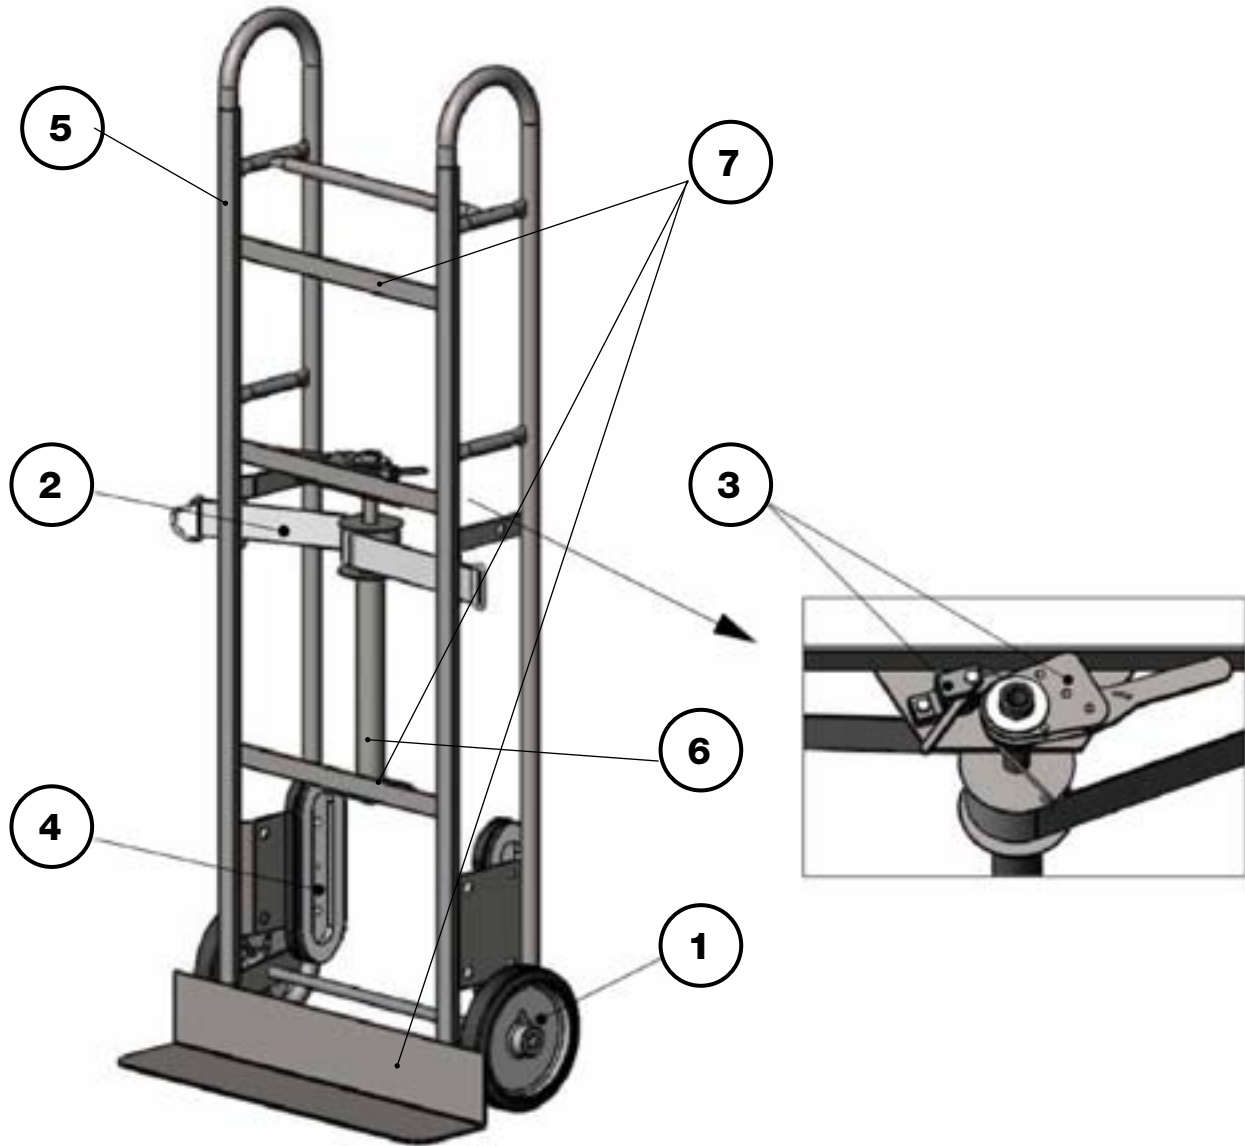

KLETON

ML616 Appliance Truck - Parts List Liste de pièces - Diable pour électroménagers ML616

Part No.	Model No.	Description
1	MN013	8" Aluminum Rubber / 5/8" Bearing
2	ML961	Belt with Hook Set
3	MN440	Ratchet Assembly
4	ML964	Aluminum Stair Climber
5	MN110	Vertical Plastic Protector
6	MN220	Bottom Ratchet Assembly
7	MN111	Black Felt Kit, 4 pcs

No pièce	No modèle	Description
1	MN013	Caoutchouc Aluminium 8" / Roulement de 5/8"
2	ML961	Jeu de courroie et crochet
3	MN440	Assemblage du dispositif à rochet
4	ML964	Monte-marche en aluminium
5	MN110	Protecteur vertical en plastique
6	MN220	Assemblage inférieur du dispositif à rochet
7	MN111	Trousse de feutres noirs, 4 mcx