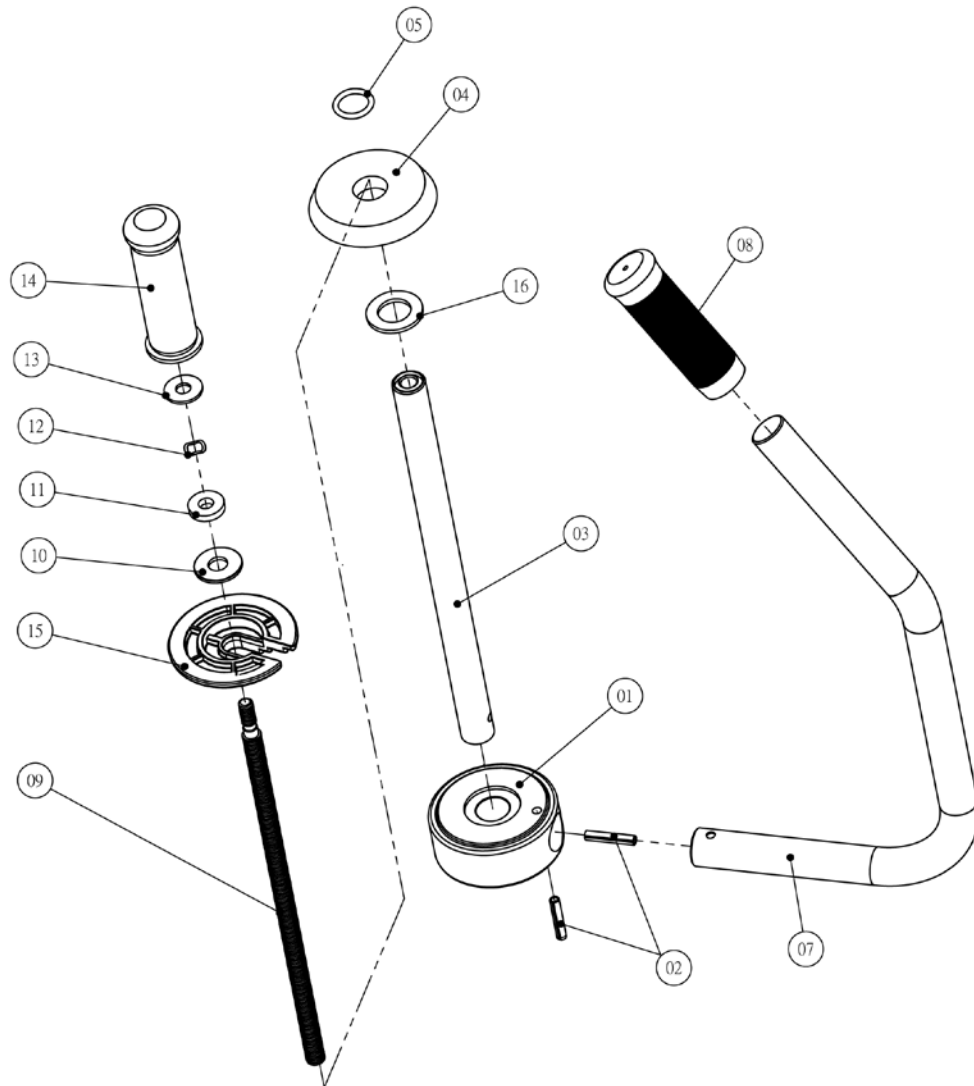

PE354

STRETCH WRAP DISPENSER

DÉVIDOIR DE FILM ÉTIRABLE

KLETON

Part No. /No pièce	Description	Qty /Qté
1	Aluminium Base / Base en aluminium	1
2	6x34 Pin / Goupille 6x36	2
3	7/8" Steel Tube / Tube d'acier 7/8"	1
4	Nylon Seat / Assise en nylon	1
5	Rubber Ring / Disque de caoutchouc	1
7	Steel Tube / Tube d'acier	1
8	PVC grip / Poignée en PVC	1
9	1/2" Screw / Vis 1/2"	1
10	Washer / Rondelle	1
11	Bearing / Coussinet	1
12	Washer / Rondelle	1
13	Washer / Rondelle	1
14	Grip / Gaine	1
15	Aluminum Cover / Couvercle en aluminium	1
16	Bearing / Coussinet	