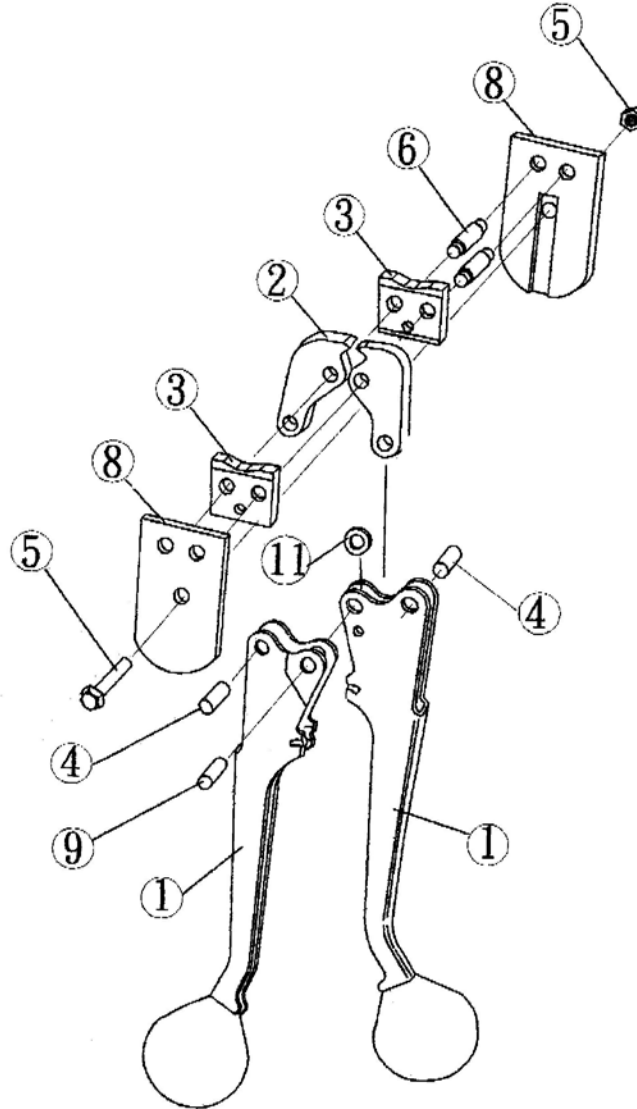

# PE351

## 1/2" STEEL STRAPPING SEALER

## SCELLEUR DE FEUILLARD EN ACIER DE 1/2"

| Part No.<br>/No de pièce | Description                                   | Qty<br>/Qté |
|--------------------------|---|-------------|
| 1                        | Sealer handle assembly / Manche pour scelleur | 2           |
| 2                        | Jaw / Mâchoire                                | 4           |
| 3                        | Notcher / Encocheuse                          | 2           |
| 4                        | Notcher Pin / Goupille pour encocheuse        | 2           |
| 5                        | Screw & nut / Vis & Écrou                     | 1           |
| 6                        | Jaw Pin / Goupille pour mâchoire              | 2           |
| 8                        | Side Plate / Plaque latérale                  | 2           |
| 9                        | Guide Pin / Tenon de guidage                  | 1           |
| 11                       | Washer / Rondelle                             | 1           |