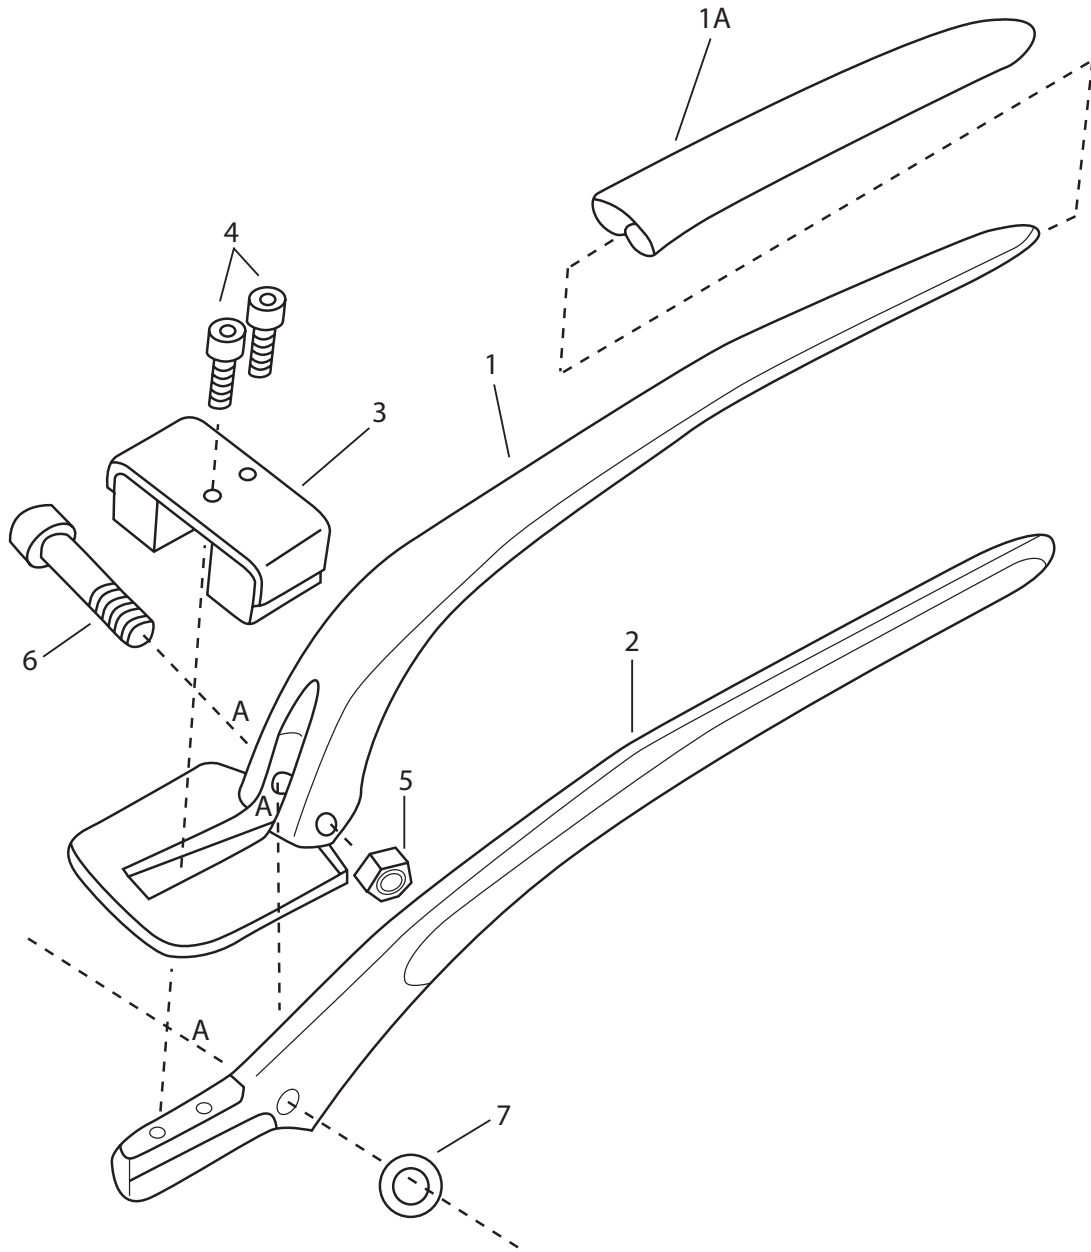

**PC446**  
**STEEL STRAPPING CUTTER /**  
**COUPOIR POUR BANDES MÉTALLIQUES**

Part No. /No de pièce	Order No. /No comm	Description	Qty /Qté
1	PD035	Body / Corps	1
1A	PD036	PVC shoe / Prise en PVC	1
2	PD037	Moving blade / Lame mobile	1
3	PD038	Rubber pad / Tampon en caoutchouc	1
4	PD039	Screw / Vis	2
5	PD040	Nut / Écrou	1
6	PD041	Screw / Vis	1
7	PD042	Washer / Rondelle	1