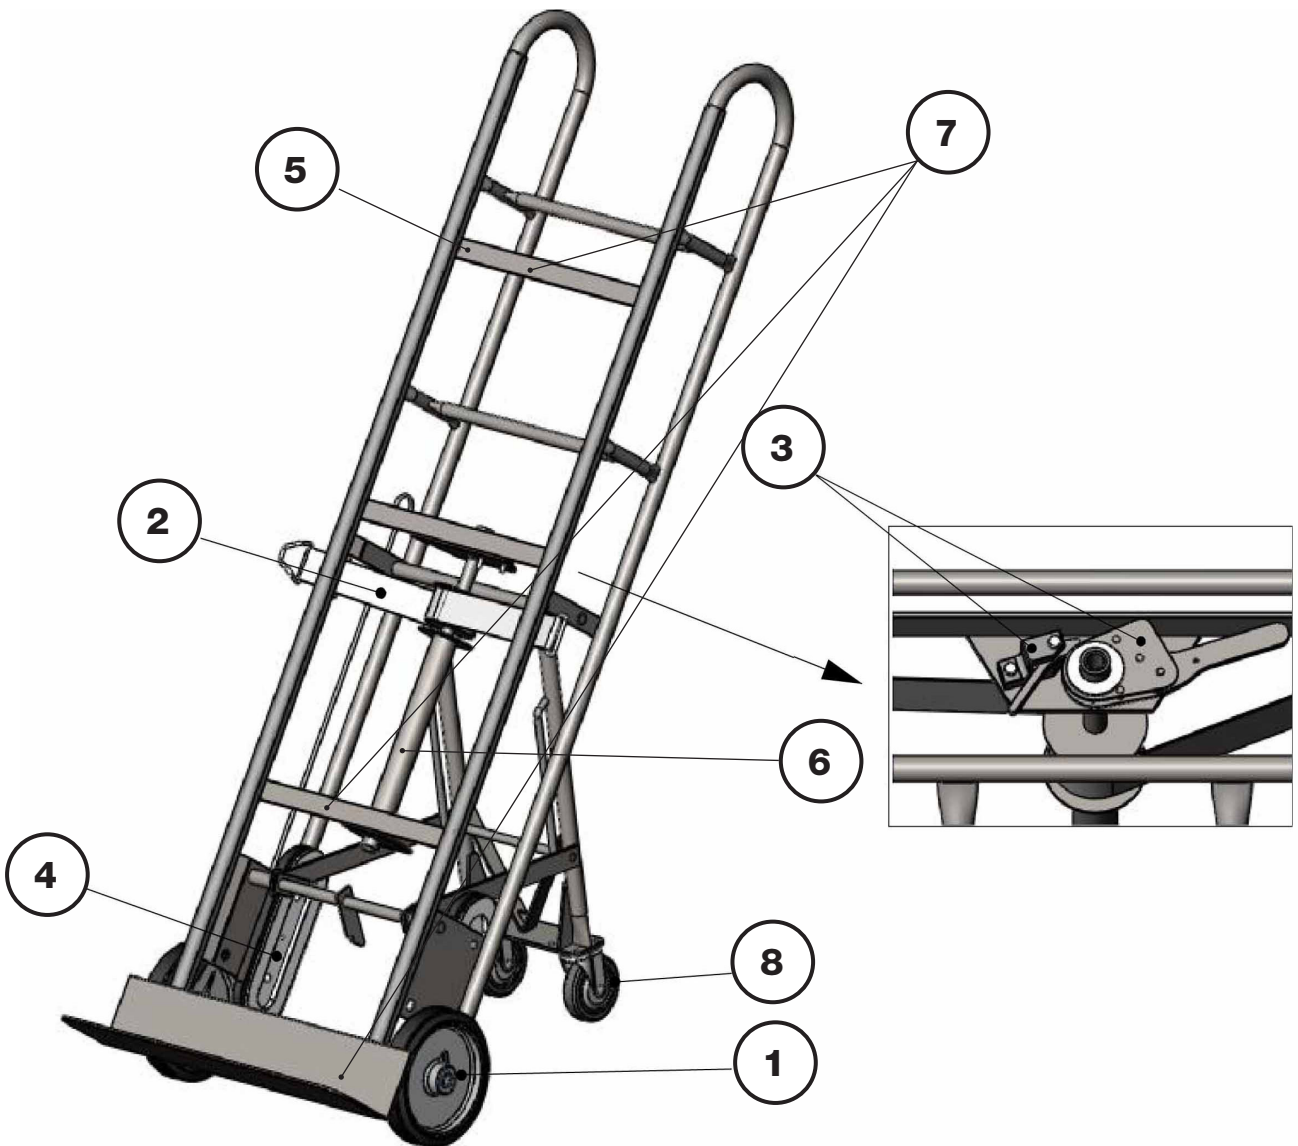

KLETON

ML617 Vending Machine Appliance Truck - Parts List Liste de pièces - Diable pour machine distributrice ML617

Part No.	Model No.	Description
1	MN013	8" hard rubber wheel-5/8" bearing
2	ML961	Belt with hook Set
3	MN440	Ratchet assembly
4	ML964	Aluminum stair climber
5	MN109	Vertical plastic protector
6	MN220	Bottom ratchet assembly
7	MN111	Black felt kit, 4 pcs
8	ML963	4" polyurethane caster

No pièce	No modèle	Description
1	MN013	Roue en aoutchouc dur de 8"-roulement de 5/8"
2	ML961	Jeu de courroie et crochet
3	MN440	Assemblage du dispositif à rochet
4	ML964	Monte-marche en aluminium
5	MN109	Protecteur vertical en plastique
6	MN220	Assemblage inférieur du dispositif à rochet
7	MN111	Trousse de feutres noirs, 4 mcx
8	ML963	Roulette en polyuréthane de 4"