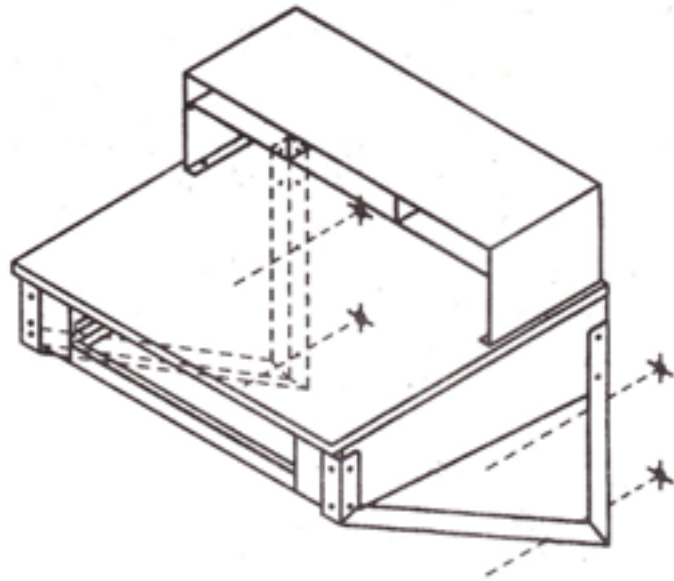

WALL MOUNT SHOP DESK PUPITRE D'ATELIER MURAL

Model FI518 / No modèle FI518

CONTENTS / CONTENU

REF.	QTY / QTÉ	DESCRIPTION
1	1	RIGHT SIDE TRACK SUPPORT / SUPPORT DE RAIL DROIT
2	1	LEFT SIDE TRACK SUPPORT / SUPPORT DE RAIL GAUCHE
3	1	RIGHT TRACK / RAIL DROITE
4	1	LEFT TRACK / RAIL GAUCHE
5	1	DESK TOP / DESSUS DE PUPITRE
6	1	RIGHT BRACKET / SUPPORT DROIT
7	1	LEFT BRACKET / SUPPORT GAUCHE
8	1	PIGEON HOLE ORGANIZER / CLASSEUR DISSIMULÉ
9	1	LOCK ASSEMBLY / SERRURE

CONTENTS / CONTENU

REF.	QTY.	DESCRIPTION
H1	4	
H2	4	
H3	4	
H4	4	
H5	28	
H6	28	

5

6

KLETON