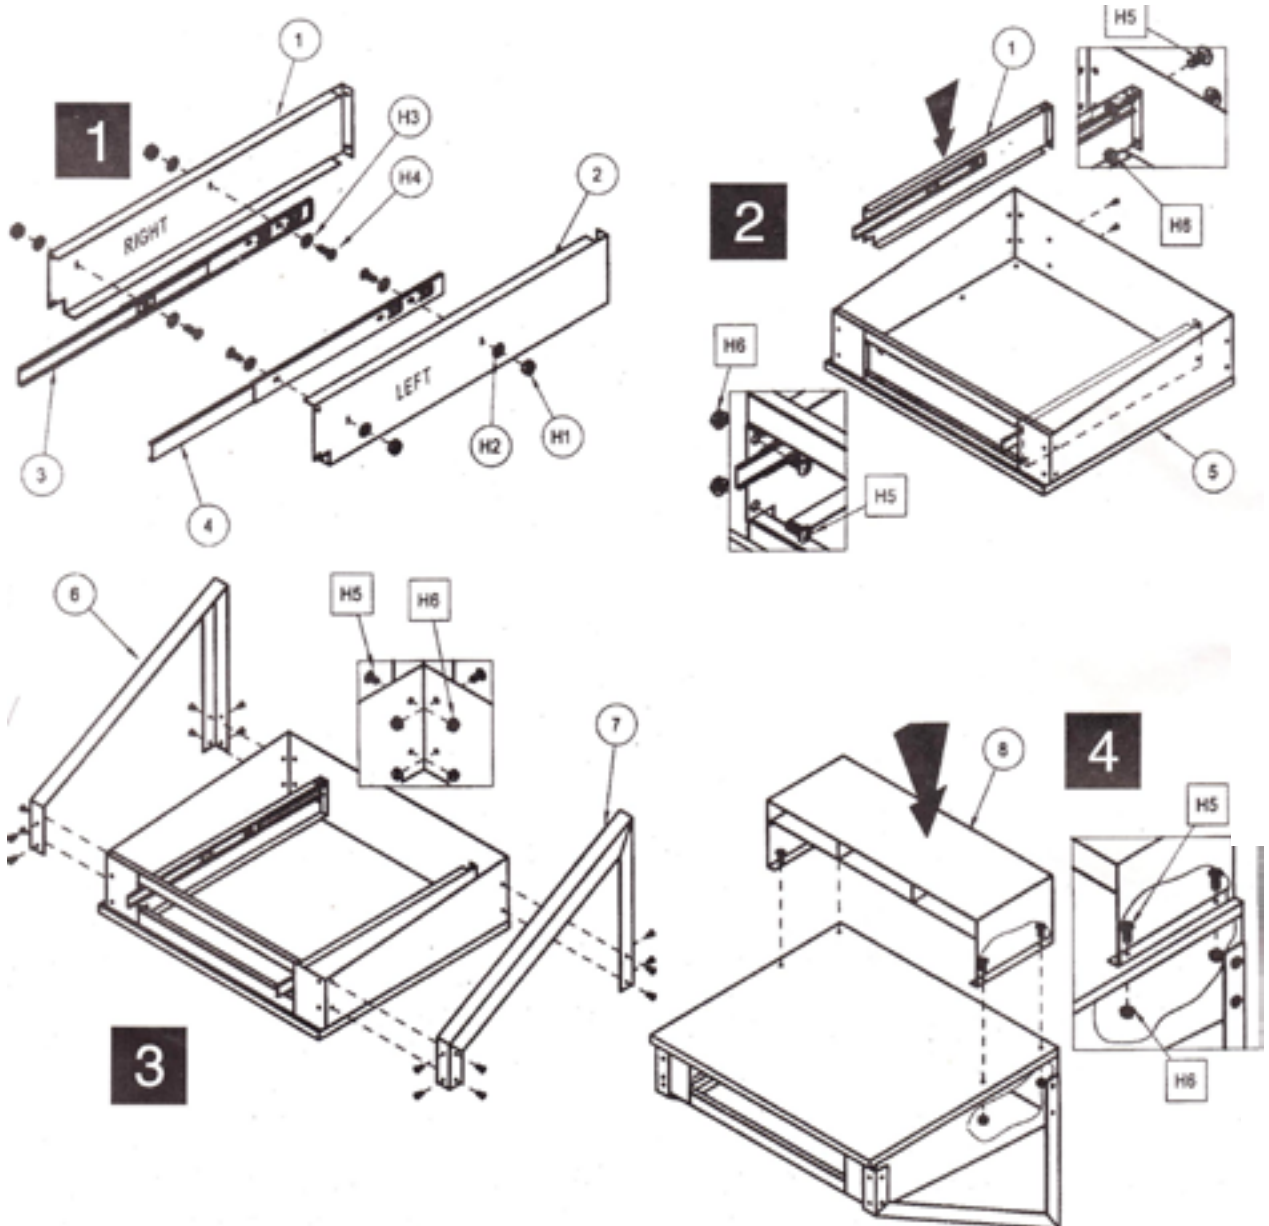

WALL MOUNT SHOP DESK PUPITRE D'ATELIER MURAL

Model FI518 / No modèle FI518

CONTENTS / CONTENU

REF.	QTY / QTÉ	DESCRIPTION
1	1	RIGHT SIDE TRACK SUPPORT / SUPPORT DE RAIL DROIT
2	1	LEFT SIDE TRACK SUPPORT / SUPPORT DE RAIL GAUCHE
3	1	RIGHT TRACK / RAIL DROITE
4	1	LEFT TRACK / RAIL GAUCHE
5	1	DESK TOP / DESSUS DE PUPITRE
6	1	RIGHT BRACKET / SUPPORT DROIT
7	1	LEFT BRACKET / SUPPORT GAUCHE
8	1	PIGEON HOLE ORGANIZER / CLASSEUR DISSIMULÉ
9	1	LOCK ASSEMBLY / SERRURE

CONTENTS / CONTENU

REF.	QTY.	DESCRIPTION
H1	4	
H2	4	
H3	4	
H4	4	
H5	28	
H6	28	

5

6

KLETON