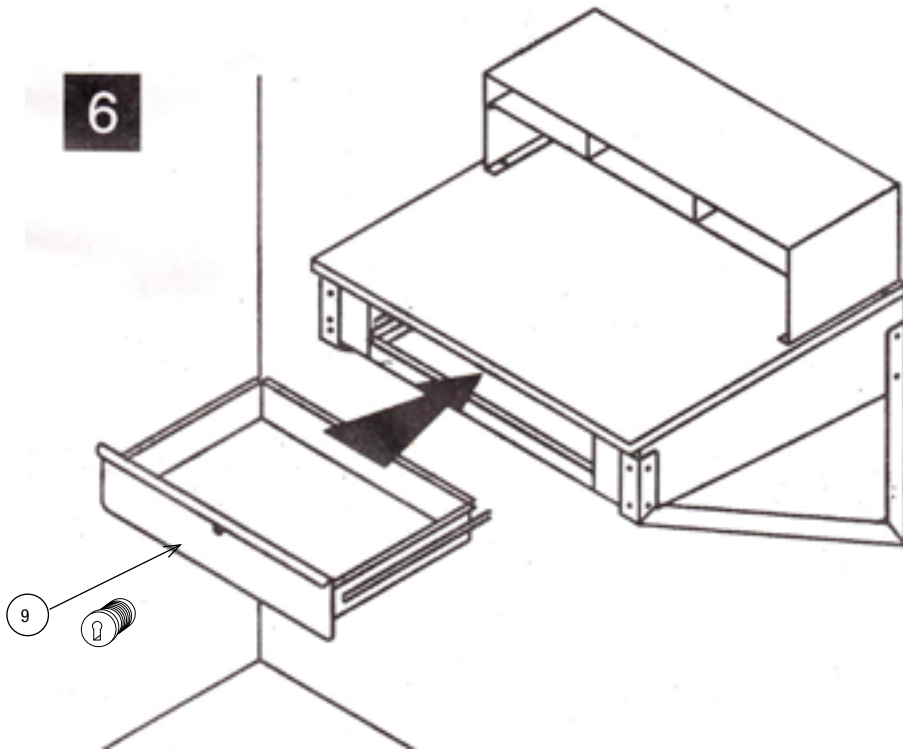

WALL MOUNT SHOP DESK PUPITRE D'ATELIER MURAL

Model FI518 / No modèle FI518

CONTENTS / CONTENU

REF.	QTY / QTÉ	DESCRIPTION
1	1	RIGHT SIDE TRACK SUPPORT / SUPPORT DE RAIL DROIT
2	1	LEFT SIDE TRACK SUPPORT / SUPPORT DE RAIL GAUCHE
3	1	RIGHT TRACK / RAIL DROITE
4	1	LEFT TRACK / RAIL GAUCHE
5	1	DESK TOP / DESSUS DE PUPITRE
6	1	RIGHT BRACKET / SUPPORT DROIT
7	1	LEFT BRACKET / SUPPORT GAUCHE
8	1	PIGEON HOLE ORGANIZER / CLASSEUR DISSIMULÉ
9	1	LOCK ASSEMBLY / SERRURE

CONTENTS / CONTENU

REF.	QTY.	DESCRIPTION
H1	4	
H2	4	
H3	4	
H4	4	
H5	28	
H6	28	

5

6

KLETON